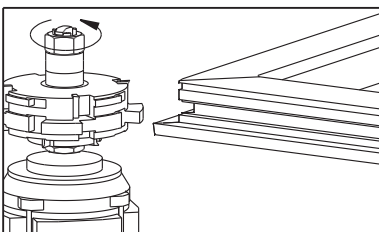

MLA

Steel, Alu and Pvc Doors&Windows Machinery

PL13

Versione 1.1 - 01/2015

Pulitrice automatica di angoli di profilati in pvc con cambio rapido pneumatico del gruppo frese.

Automatic corner cleaning machine for pvc profiles with pneumatic rapid change of mills group.

Machine automatique à ebavurer les cordons pour profilés en pvc avec changement rapide pneumatique du groupe fraise.

Automatische Schweißraupenverputzmaschine für Kunststoff Profile, mit pneumatischem Schnellwechsel des Fräsersatzes.

Limpiadora automática de ángulo para perfiles de pvc con cambio rápido neumático del conjunto de fresadoras.