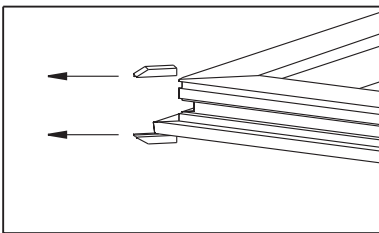

MLA

Steel, Alu and Pvc Doors&Windows Machinery

PL13

Versione 1.1 - 01/2015

Pulitrice automatica di angoli di profilati in pvc con cambio rapido pneumatico del gruppo frese.

Automatic corner cleaning machine for pvc profiles with pneumatic rapid change of mills group.

Machine automatique à ebavurer les cordons pour profilés en pvc avec changement rapide pneumatique du groupe fraise.

Automatische Schweißraupenverputzmaschine für Kunststoff Profile, mit pneumatischem Schnellwechsel des Fräsersatzes.

Limpiadora automática de ángulo para perfiles de pvc con cambio rápido neumático del conjunto de fresadoras.