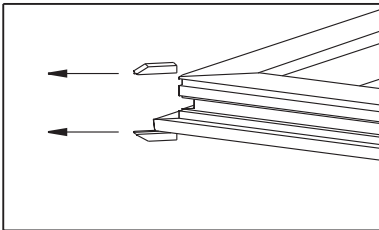

MLA

Steel, Alu and Pvc Doors&Windows Machinery

PL16

Versione 1.1 - 01/2015

Pulitrice automatica di angoli di profilati in pvc con tre gruppi frese.

Automatic corner cleaning machine for pvc profiles with three mills groups.

Machine automatique à ebavurer les cordons pour profilés en pvc avec trois groupes fraises.

Automatische Schweißraupenverputzmaschine für Kunststoff Profile, mit Drei Fräsersätze.

Limpiadora automática de ángulo para perfiles de pvc con tres conjuntos de fresadoras.