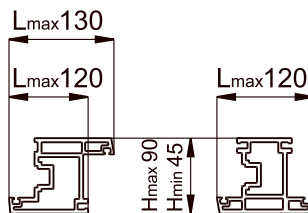

Machine automatique à ebavurer les cordons pour profilés en pvc avec trois groupes fraises.

Automatische Schweißraupenverputzmaschine für Kunststoff Profile, mit Drei Fräsersätze.

Limpiadora automática de ángulo para perfiles de pvc con tres conjuntos de fresadoras.

400 Volt

6+8 Bar

kg
217