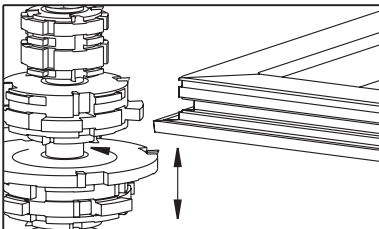

MLA

Steel, Alu and Pvc Doors&Windows Machinery

PL16

Versione 1.1 - 01/2015

Pulitrice automatica di angoli di profilati in pvc con tre gruppi frese.

Automatic corner cleaning machine for pvc profiles with three mills groups.

Machine automatique à ebavurer les cordons pour profilés en pvc avec trois groupes fraises.

Automatische Schweißraupenverputzmaschine für Kunststoff Profile, mit Drei Fräsersätze.

Limpiadora automática de ángulo para perfiles de pvc con tres conjuntos de fresadoras.