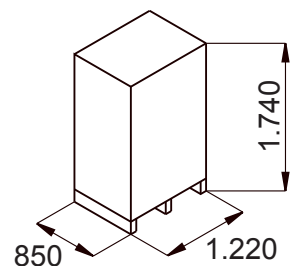

400 Volt

6+8 Bar

kg
217