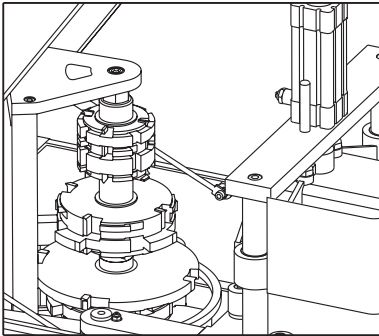

MLA

Steel, Alu and Pvc Doors&Windows Machinery

PL16

Versione 1.1 - 01/2015

Pulitrice automatica di angoli di profilati in pvc con tre gruppi frese.

Automatic corner cleaning machine for pvc profiles with three mills groups.

Machine automatique à ebavurer les cordons pour profilés en pvc avec trois groupes fraises.

Automatische Schweißraupenverputzmaschine für Kunststoff Profile, mit Drei Fräsersätze.

Limpiadora automática de ángulo para perfiles de pvc con tres conjuntos de fresadoras.

400 Volt

6+8 Bar

kg
217