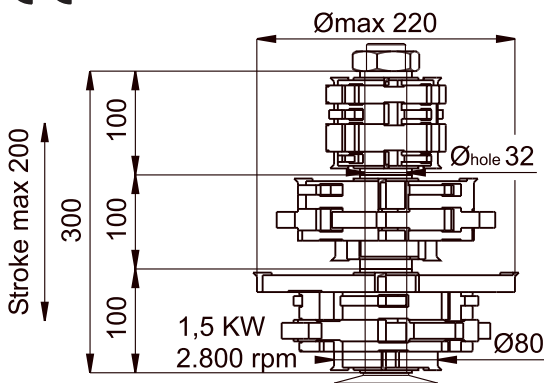

Machine automatique à ebavurer les cordons pour profilés en pvc avec trois groupes fraises.

Automatische Schweißraupenverputzmaschine für Kunststoff Profile, mit Drei Fräsersätze.

Limpiadora automática de ángulo para perfiles de pvc con tres conjuntos de fresadoras.

400 Volt

6+8 Bar

kg
217